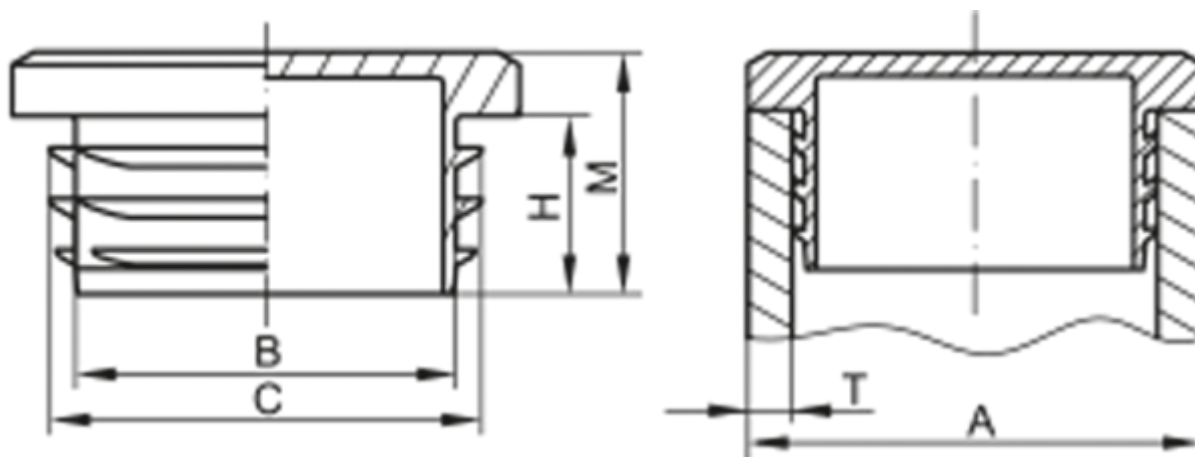

Varenummer: 59GPN260Q70704

Beskrivelse: KLEE Endeprop for 4-kant rør GPN 260 - 70x70 (Væg tykkelse 4)

Mål

A = 70x70

B = 59

C = 64

H = 17

M = 22